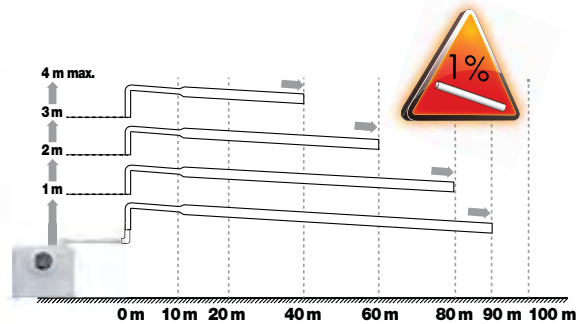

CN 用户应保留安装指南以备用

CE

SANIBROYEUR® - SANIBROY®
SANIFLO® - SANITRIT®
K70 - EN12050-3
 220-240V - 50Hz - 400 W
 IP44 - 1,9A - Ⓢ - 5,4 kg

1**2****3****4****5****6****7**