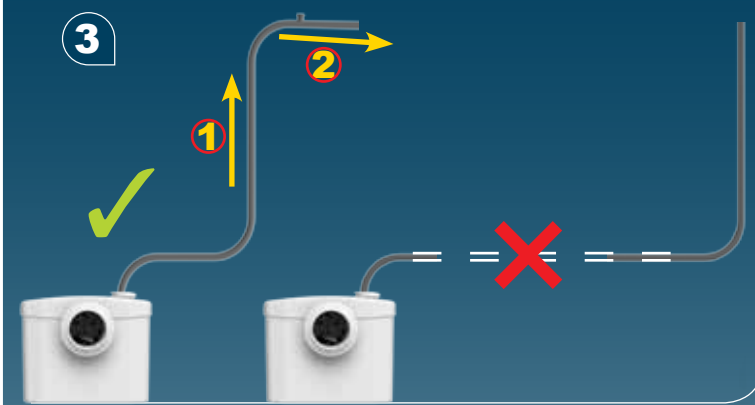

CN 用户应保留安装指南以备用

CE

SANIBROYEUR® - SANIBROY®
SANIFLO® - SANITRIT®
K70 - EN12050-3
 220-240V - 50Hz - 400 W
 IP44 - 1,9A - Ⓢ - 5,4 kg

1**2****3****4****5****6****7**