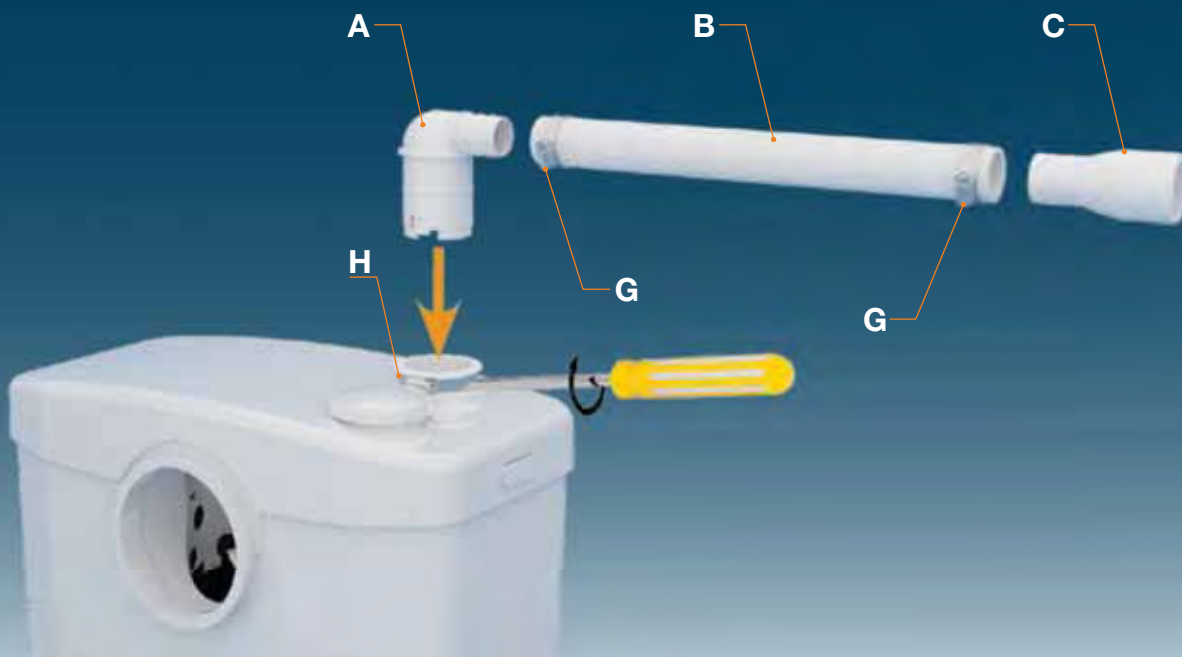

CN 用户应保留安装指南以备用

CE

SANIBROYEUR® - SANIBROY®
SANIFLO® - SANITRIT®
K70 - EN12050-3
 220-240V - 50Hz - 400 W
 IP44 - 1,9A - Ⓢ - 5,4 kg

1**2****3****4****5****6****7**