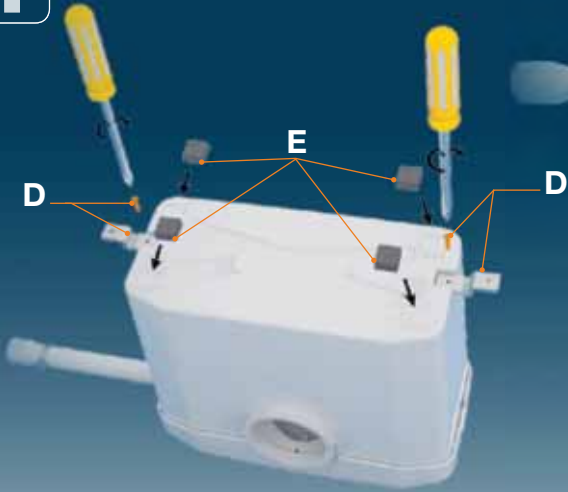

CN 用户应保留安装指南以备用

CE

SANIBROYEUR® - SANIBROY®
SANIFLO® - SANITRIT®
K70 - EN12050-3
 220-240V - 50Hz - 400 W
 IP44 - 1,9A - Ⓢ - 5,4 kg

1**2****3****4****5****6****7**