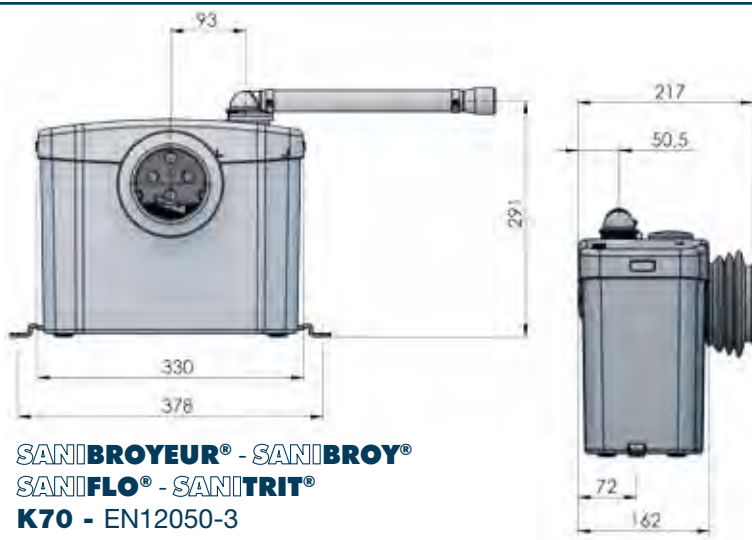

CN 用户应保留安装指南以备用

CE

SANIBROYEUR® - SANIBROY®
SANIFLO® - SANITRIT®
K70 - EN12050-3
 220-240V - 50Hz - 400 W
 IP44 - 1,9A - Ⓢ - 5,4 kg

1**2****3****4****5****6****7**