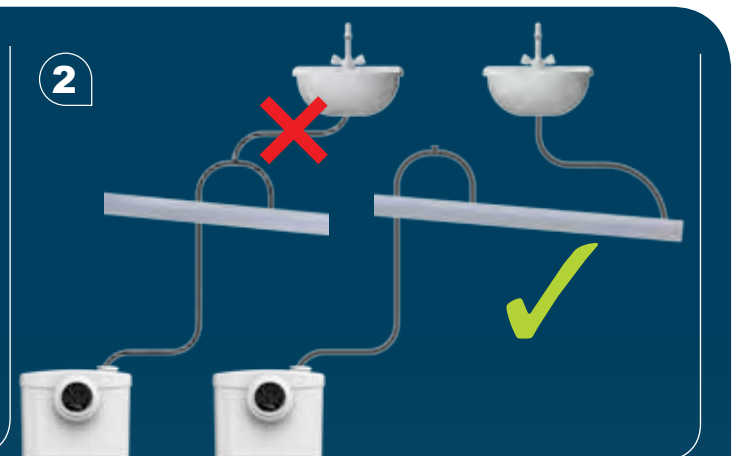

CN 用户应保留安装指南以备用

CE

SANIBROYEUR® - SANIBROY®
SANIFLO® - SANITRIT®
K70 - EN12050-3
 220-240V - 50Hz - 400 W
 IP44 - 1,9A - Ⓢ - 5,4 kg

1**2****3****4****5****6****7**