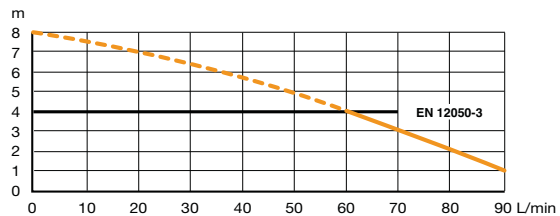

CN 用户应保留安装指南以备用

CE

SANIBROYEUR® - SANIBROY®
SANIFLO® - SANITRIT®
K70 - EN12050-3
 220-240V - 50Hz - 400 W
 IP44 - 1,9A - Ⓢ - 5,4 kg

1**2****3****4****5****6****7**