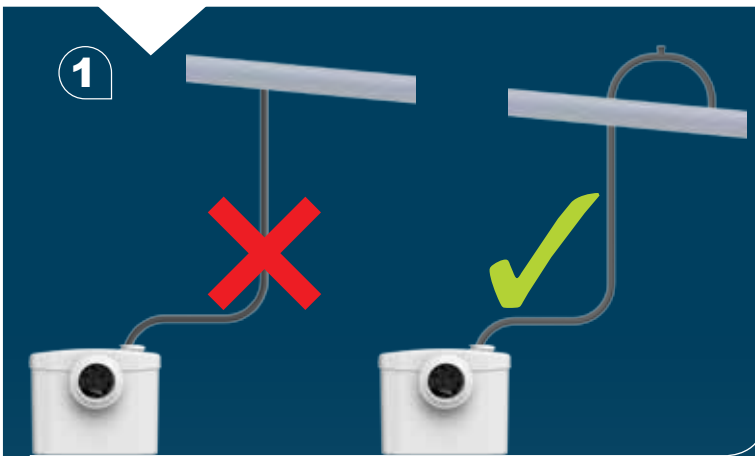

CN 用户应保留安装指南以备用

CE

SANIBROYEUR® - SANIBROY®
SANIFLO® - SANITRIT®
K70 - EN12050-3
 220-240V - 50Hz - 400 W
 IP44 - 1,9A - Ⓢ - 5,4 kg

1**2****3****4****5****6****7**