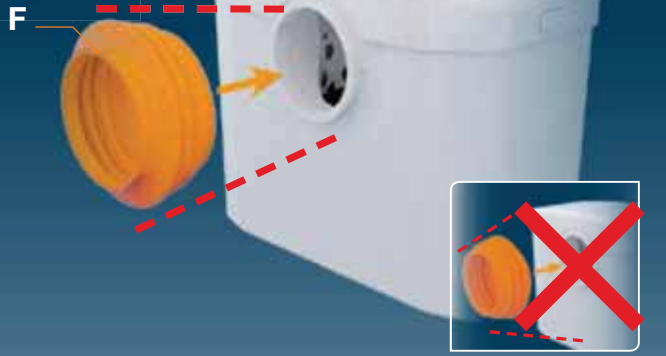

CN 用户应保留安装指南以备用

CE

SANIBROYEUR® - SANIBROY®
SANIFLO® - SANITRIT®
K70 - EN12050-3
 220-240V - 50Hz - 400 W
 IP44 - 1,9A - Ⓢ - 5,4 kg

1**2****3****4****5****6****7**